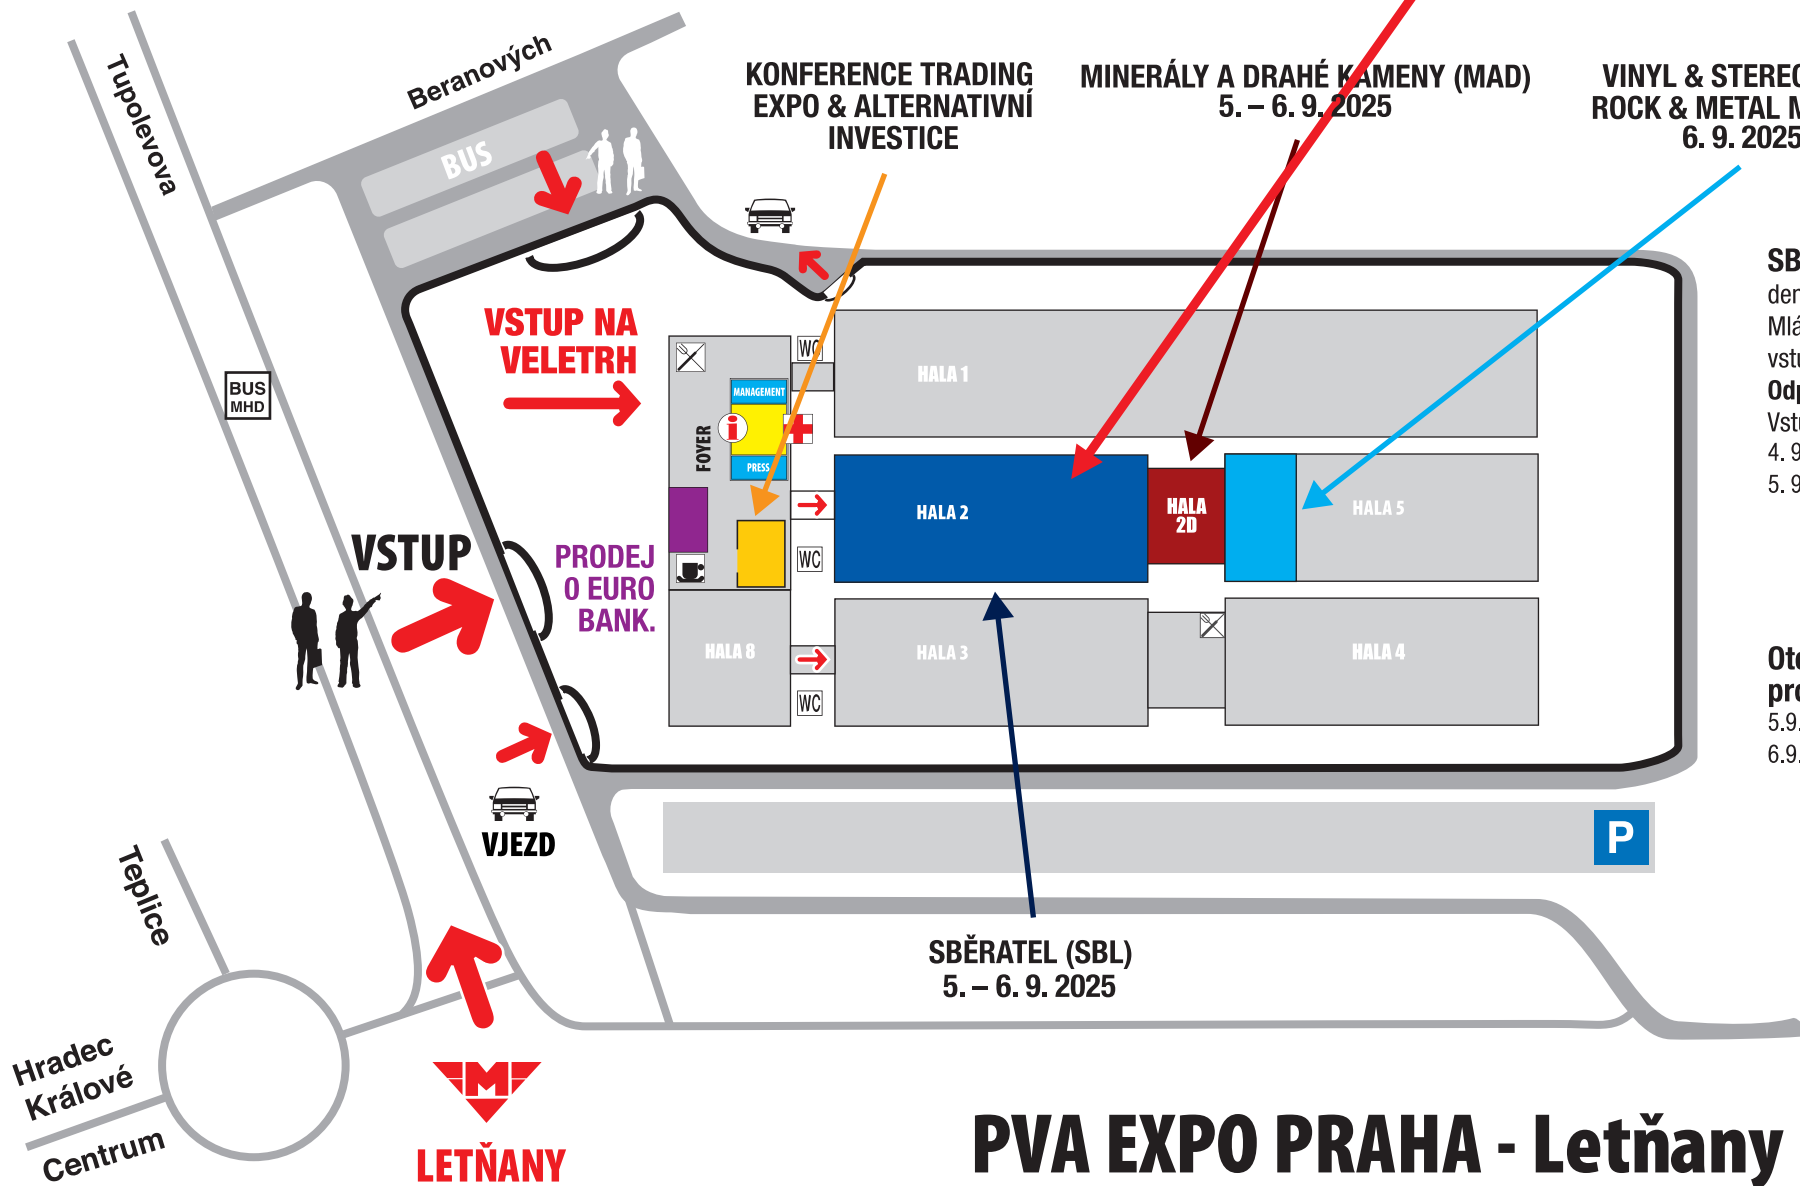

veletrh
**MINERÁLY
A DRAHÉ KAMENY**
SPOLEČNĚ S VELETRHEM SBĚRATEL

Euro Souvenir
Česko - Slovensko

SBL, MAD vstupné:

denní: 150,- Kč
Mládež do 18 let a ženy vstup zdarma.

Odpoledne pro obchodníky

Vstupné: 1000 Kč
4. 9. od 16 do 19 hod.
5. 9. od 9 hod.

Otevírací hodiny pro veřejnost:

5.9. od 10.00 do 18.00 hod.
6.9. od 10.00 do 16.00 hod.

- informace information
- bufet buffet
- restaurace restaurant
- první pomoc first aid
- parkoviště parking

PVA EXPO PRAHA - Letňany