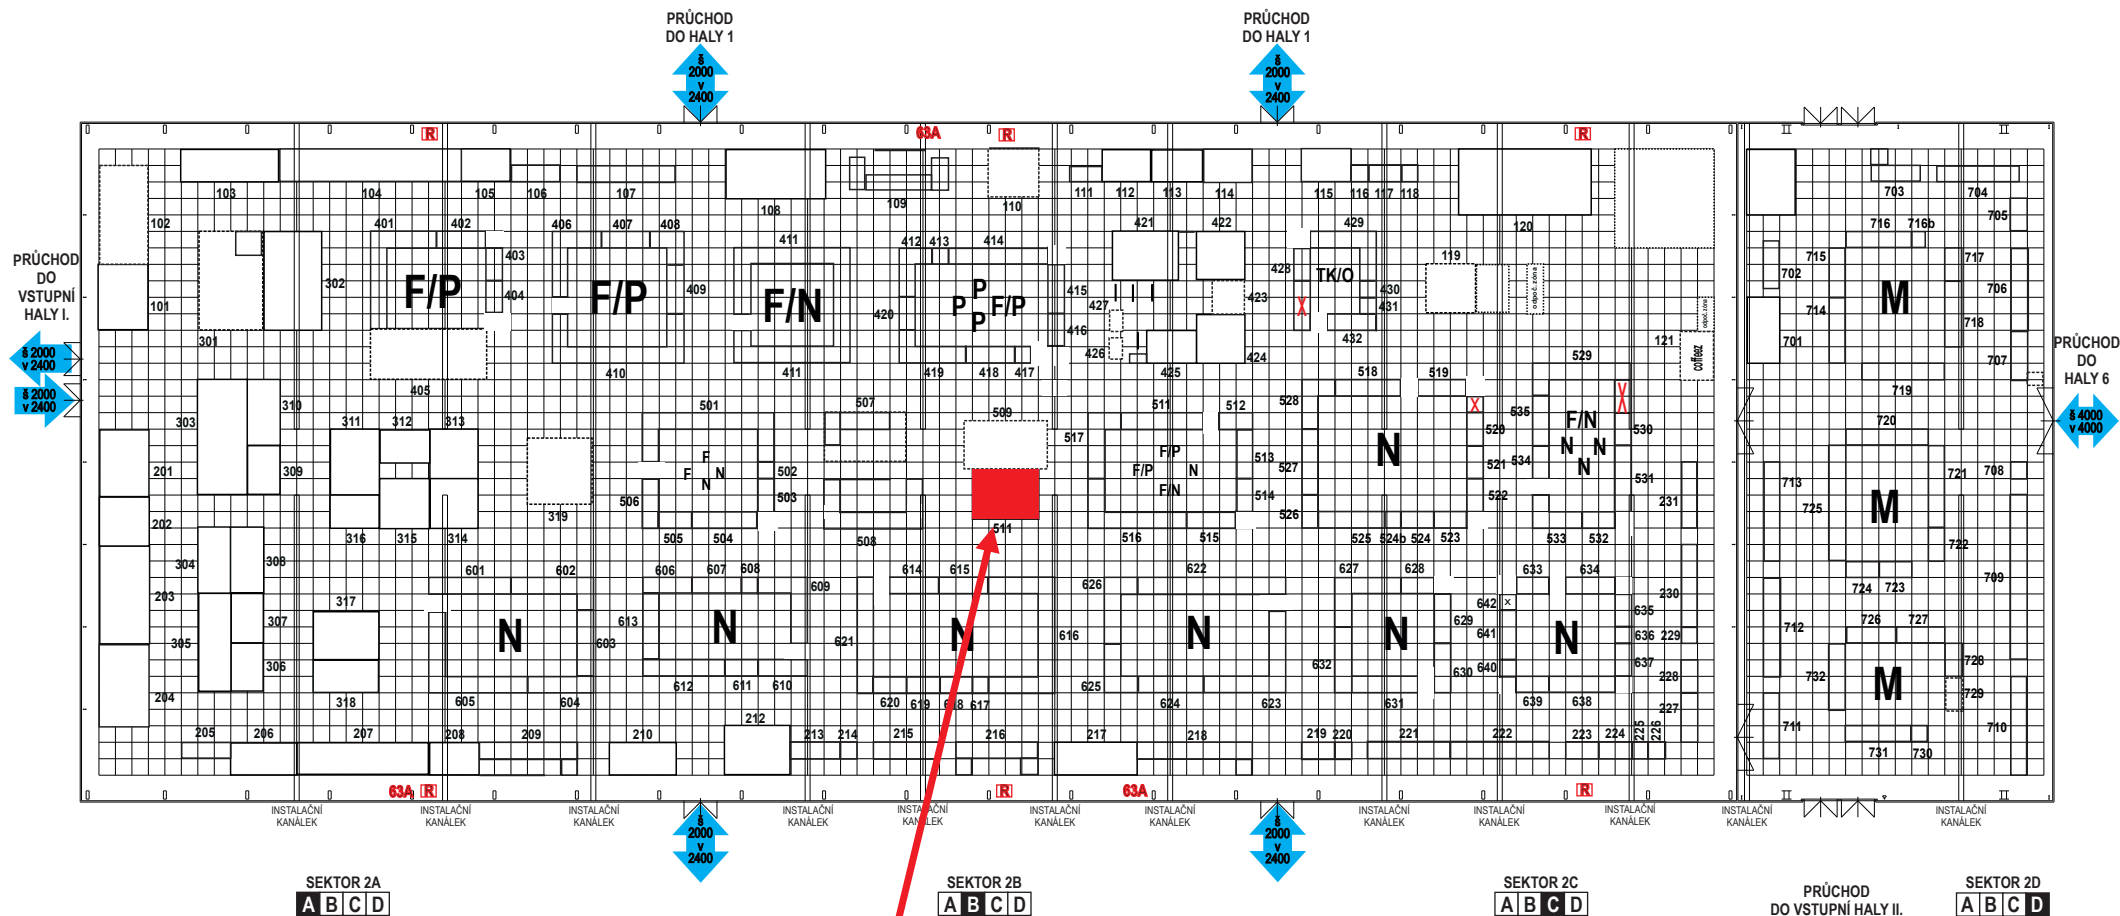

PLÁNEK PVA EXPO PRAHA

HALA 2A-D

Legenda:

63A - přípojka 63A

R - rozvaděč s osazením:
2x 32A, 1x 25A, 2x 16A(trifáze)
uvnitř 22x jednotáze